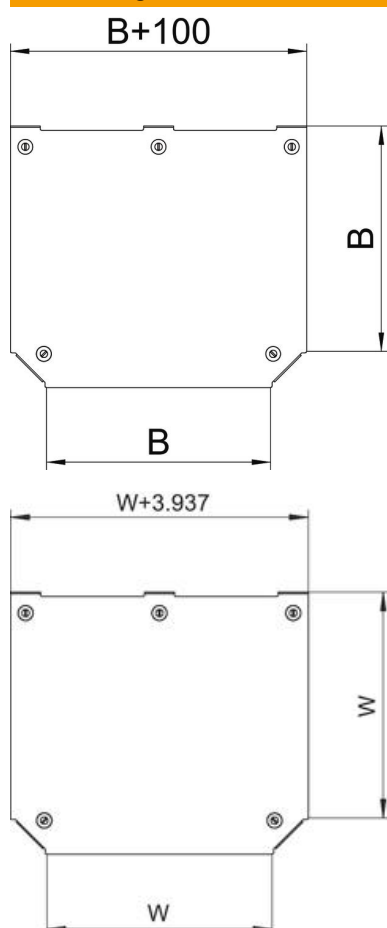

Technisches Datenblatt

Deckel für T-Abzweigstück Magic FS

Artikelnummer: 7138800

Deckel für T-Abzweigstück mit vormontierten Drehriegeln.
Der Deckel kann bei Formteilen in allen Seitenhöhen eingesetzt werden.

St Stahl

FS bandverzinkt

Stammdaten

Artikelnummer	7138800
Typ	DFTM 500 FS
Bezeichnung 1	Deckel T-Abzweigstück
Bezeichnung 2	für RTM 500
Hersteller	OBO
Dimension	B=500mm
Werkstoff	Stahl
Oberfläche	bandverzinkt
Oberflächennorm	DIN EN 10346
Kleinste VK-Einheit	1
Mengeneinheit	Stück
Gewicht	325,8 kg
Gewichtseinheit	kg/100 St.

Technisches Datenblatt

Deckel für T-Abzweigstück Magic FS

Artikelnummer: 7138800

Abmessungen

Breite	500 mm
Breite	20 in
Blechstärke	1,25 mm
Maß B (mm)	500 mm

Technische Daten

Befestigungsart	Drehriegel
Geeignet für Kabelleiter	ja
Geeignet für Kabelrinne	ja
Materialstärke (Inch)	0,05 in
Materialstärke	1,25 mm
Rostfreier Stahl, gebeizt	nein